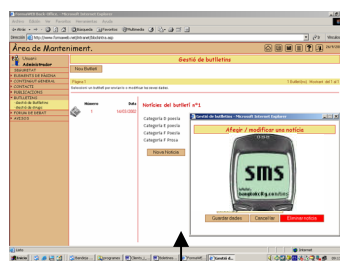

Solución web: GENERADOR MULTI SMS WEB

¿Qué es el generador multi SMS web?

Es una solución web de Formaweb.NET que le va a permitir mandar desde Internet mensajes SMS de teléfono móvil a un grupo de usuarios.

El envío de mensajes SMS a móviles es una potente herramienta de marketing dada su óptima relación efectividad coste. Su lectura está asegurada, y además, de forma prácticamente inmediata.

La tecnología SMS, también es uno de los mejores sistemas para gestionar las alertas de empresa. La plataforma SMS-WEB se integra con el resto de aplicaciones de tecnología web de formaweb.NET incluso con aplicaciones web de terceras empresas.

Si necesita comunicar algo importante a su cartera de clientes, proveedores, departamento de empresa,... Si quiere promocionar un determinado evento. Si quiere recordarle a alguien algo importante. El generador multi SMS WEB, sin duda, le va a ser muy útil.

¿Cómo funciona?

Se conecta a Internet y accede a un entorno seguro (Intranet) a través del cual podrá enviar mensajes SMS a su cartera de contactos. Es muy sencillo.

Desde un formulario escribe el mensaje SMS que quiere mandar o lo selecciona de una lista de mensajes predefinidos. Escoge el usuario o la lista de usuarios destinatarios del mensaje. Y ¡Listo! Los mensajes SMS llegan de forma automática a la lista de contactos.

1.-Des de el navegador web accedemos al generador multi SMS WEB y creamos el mensaje SMS que queremos enviar.